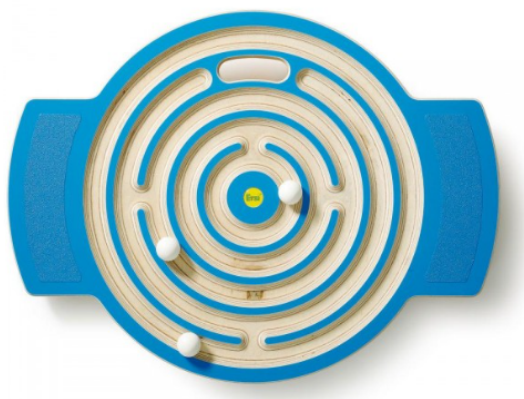

Dětský stolek MAMMUT

Dětský stolek MAMMUT je velmi lehký a odolný. Jeho délka je 77 cm, šířka je 55 cm a výška 48 cm. Lze používat venku, protože plast je opatřen ochranou proti UV záření.

Balanční desky

Balanční desky jsou vhodné pro děti i dospělé. Skvělá kombinace hry a cvičení. Balancováním uvedete kuličku do pohybu a snažíte se projet celou dráhu až do konce.

Nosnost je až 100 kg. Deska je vyrobena z překližky.