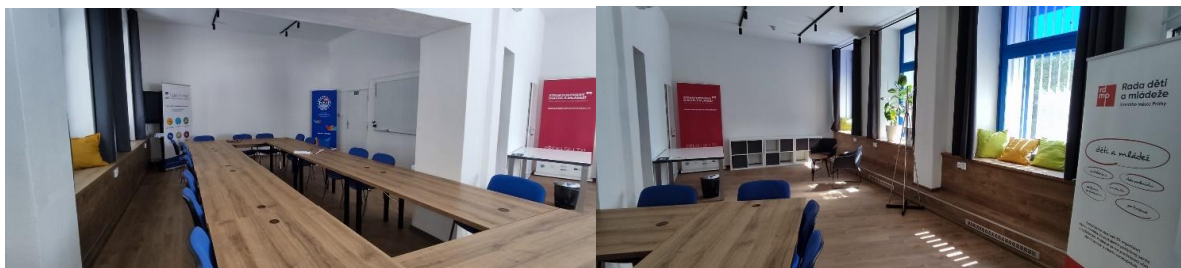

SENNO - zasedací místnost velká - 1. patro

Místnost se nachází na stejné adrese v prvním patře a kapacita místnosti je až 20 osob. V místnosti je 5 stolů, dataprojektor, televize, flipchart.

SENNO - multimediální zasedací místnost malá