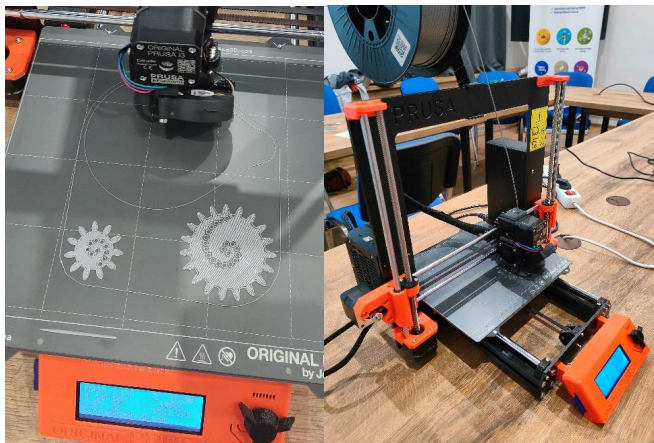

3D Tiskárna Prusa MKS3+

Tiskárnu je možné využít pro tisk s materiálem filamentu, který Vám můžeme předobjednat. Tiskárna umí tisknout předměty do velikosti 10x10x10 cm v různých barvách.

VR brýle

Set dvou VR brýlí značky Meta včetně dvou setů ovladačů. Výdrž díky přídavným bateriím je mezi 3-4 hod. používání. Pro použití brýlí je nutné internetové připojení. Zapůjčení brýlí může být buď s lektorem, nebo bez lektorem s předchozím zaškolením.