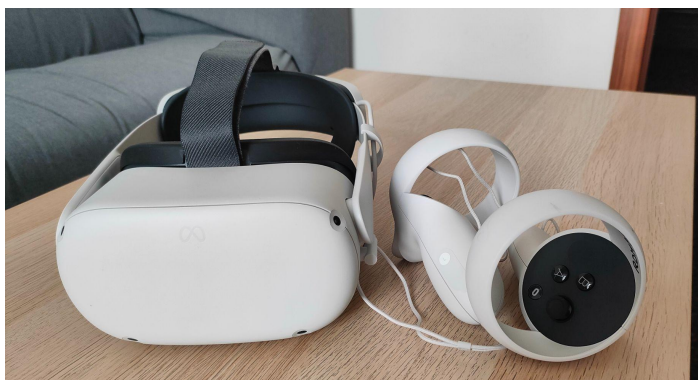

Konferenční kamera Meeting Owl 3

Jedná se o konferenční kameru, která snímá oblast 360°, a její umístění je tedy nejvhodnější do středu dění (střed stolu). Kamera disponuje mikrofonom a reproduktorem a dokáže tedy v rámci online hovoru zaměřit obraz na osobu, která hovoří. To zvládne v jeden moment až na 3 osoby. Během hovoru zároveň zobrazuje celý pohled 360°. Kamera je napájena vlastním zdrojem do zásuvky a k počítači je připojena za pomoci kabelu USB-C. Pro používání kamery není zapotřebí zvláštní aplikace. Kamera vyzkoušena na Google meets.