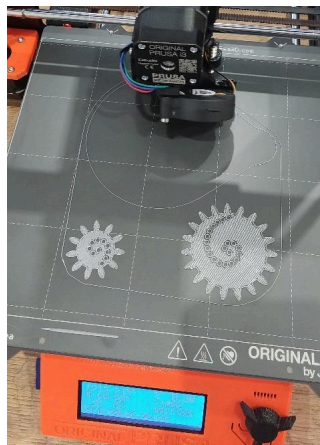

3D Tiskárna Prusa MKS3+

Tiskárnu je možné využít pro tisk s materiálem filamentu, který Vám můžeme předobjednat. Tiskárna umí tisknout předměty do velikosti 10x10x10 cm v různých barvách.

VR brýle

Set dvou VR brýlí značky Meta včetně dvou setů ovladačů. Výdrž díky přídavným bateriím je mezi 3-4 hod. používání. Pro použití brýlí je nutné internetové připojení. Zapůjčení brýlí může být buď s lektorem, nebo bez lektorem s předchozím zaškolením.