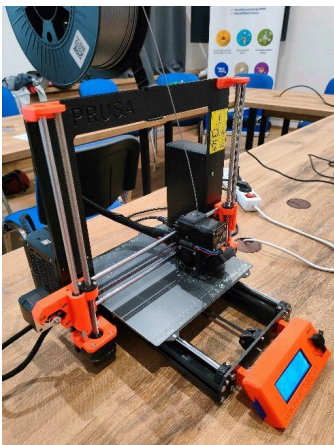

3D Tiskárna Prusa MKS3+

Tiskárnu je možné využít pro tisk s materiálem filamentu, který Vám můžeme předobjednat. Tiskárna umí tisknout předměty do velikosti 10x10x10 cm v různých barvách.

VR brýle

Set dvou VR brýlí značky Meta včetně dvou setů ovladačů. Výdrž díky přídavným bateriím je mezi 3-4 hod. používání. Pro použití brýlí je nutné internetové připojení. Zapůjčení brýlí může být buď s lektorem, nebo bez lektorem s předchozím zaškolením.