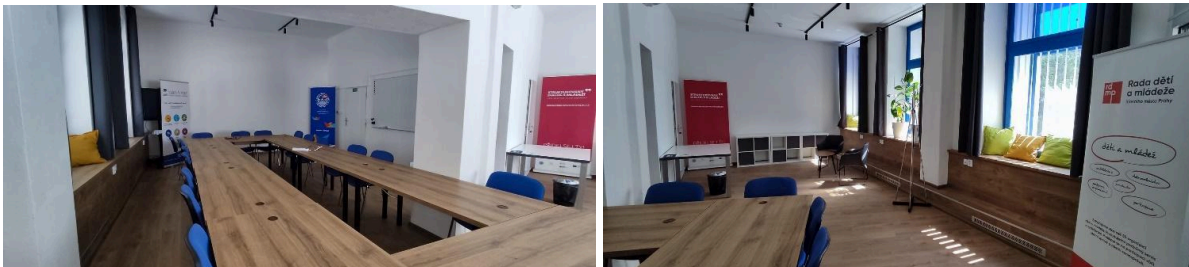

Fakturace pronájmu proběhne po vypůjčení.

V případě poškození či ztráty vypůjčených předmětů je vypůjčitel povinen uhradit škodu. Škoda může být likvidována formou pojištění přes RDMP.

RDMP HUB

RDMP HUB jsou prostory 70 m² SeNNO (Místo pro Setkávání Nestátních Neziskových Organizací) na adrese Senovážné náměstí 977/24, Praha 1 – Nové město. Prostory jsou vybaveny 9 stolů, 20 židlí, dataprojektor, whiteboard.